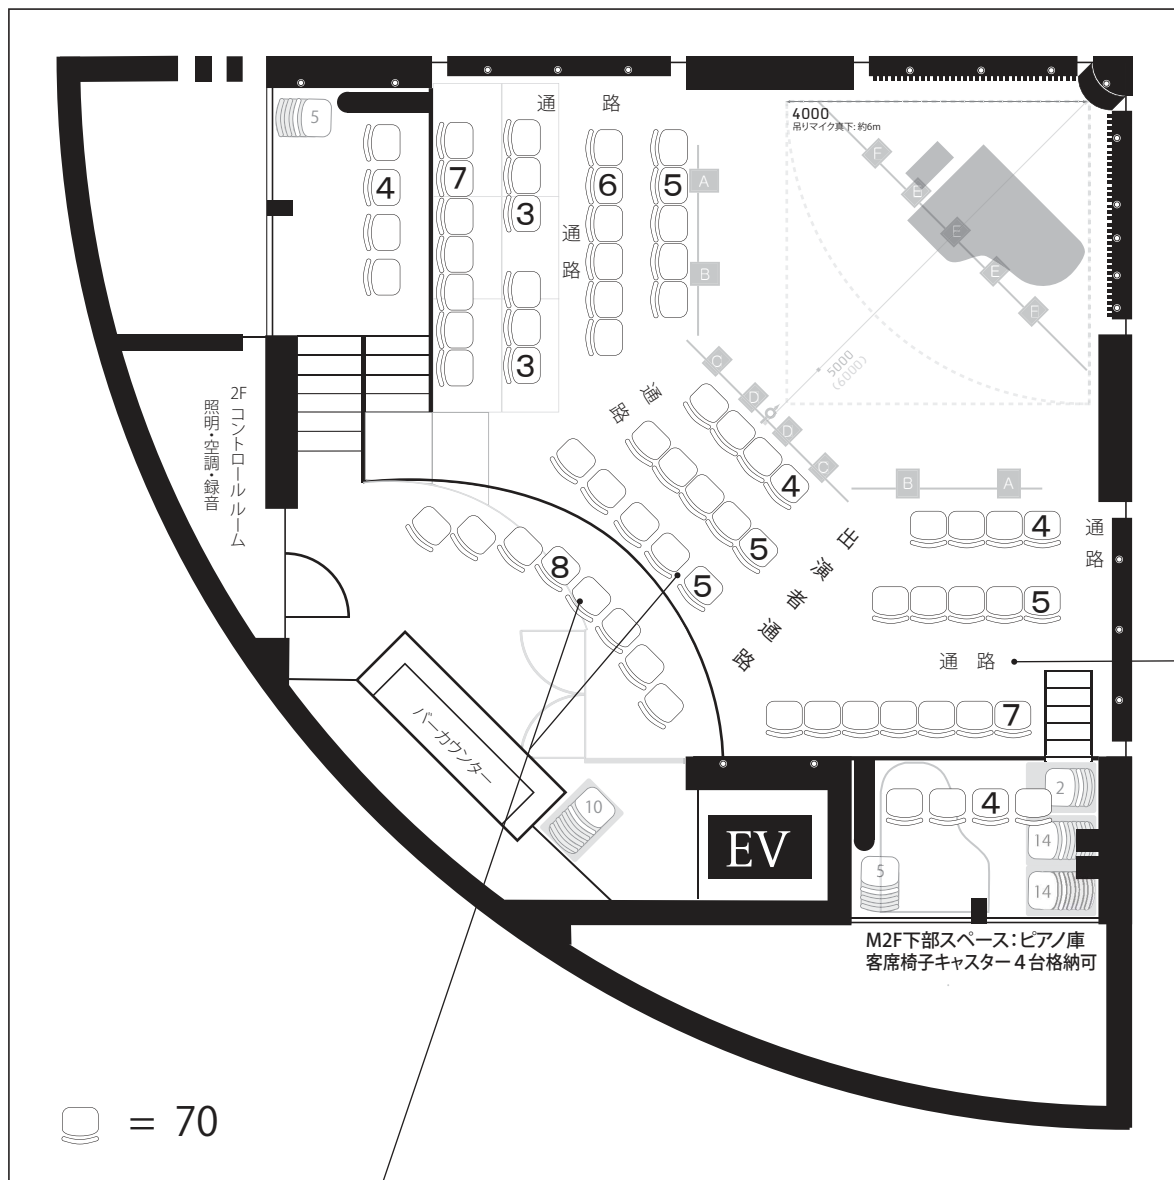

ベーシックな配置 : 70席

この場所では、椅子のジョイントを外してください
特に正面最後列は、少し間隔を空けて並べていただくと舞台が見やすくなります

中2階に行く方のための通路を
広めに空けてください