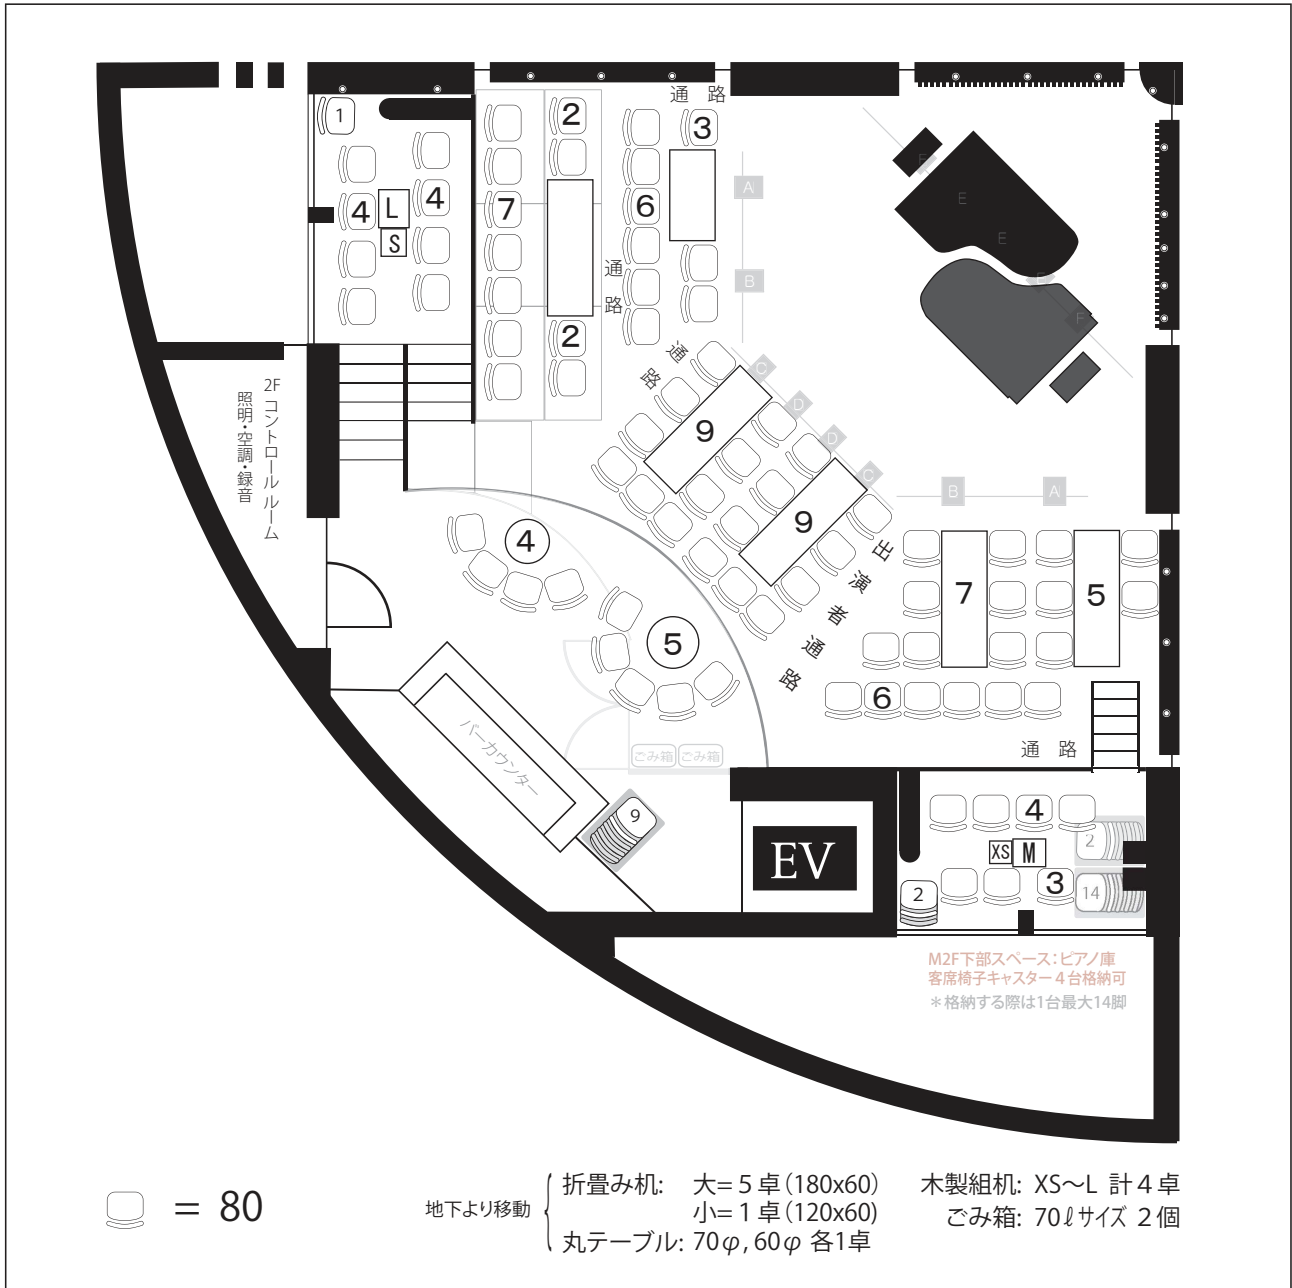

着席パーティ：2台ピアノ等(ステージ広め)

⊞ = 80

地下より移動 { 折り畳み机: 大=5卓(180x60) 小=1卓(120x60) 丸テーブル: 70φ, 60φ 各1卓 木製組机: XS~L 計4卓 ごみ箱: 70ℓサイズ 2個

M2F下部スペース：ピアノ庫
客席椅子キャスター4台格納可
*格納する際は1台最大14脚