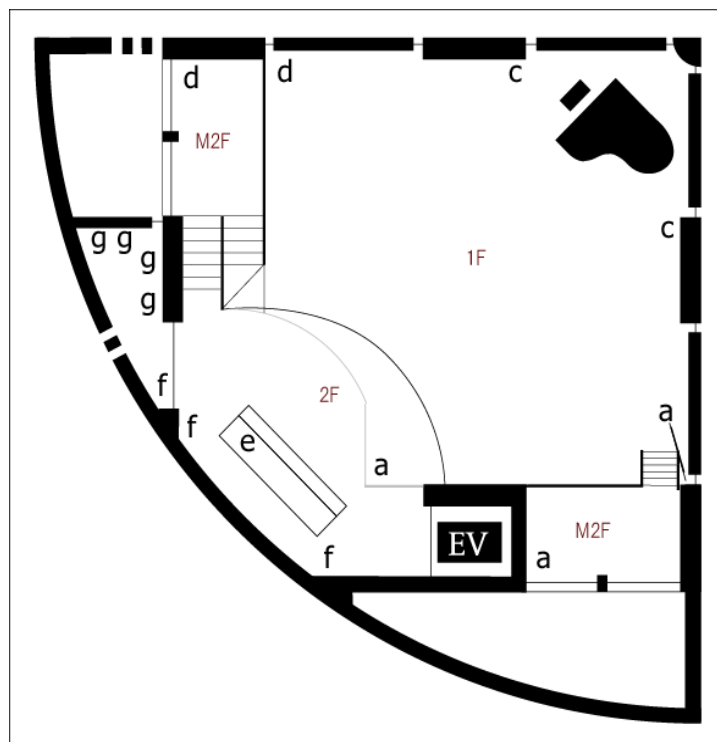

- コンセント
- a ロビー
男性用トイレ
ホール入口 右
ピアノ庫 上 ピアノ庫階段 下
 - b クローク (モニターテレビ)
女性用トイレ
 - c 舞台脇 右 左
 - d 踊場 上 下
 - e バーカウンターコンセント
// 内 冷蔵庫
 - f 中2階 右 左
コントロール室 入口
 - g コントロール室 奥4ヶ所

各回路・20 A (照明 15 A、音響 20 Aを目安にご利用願います)