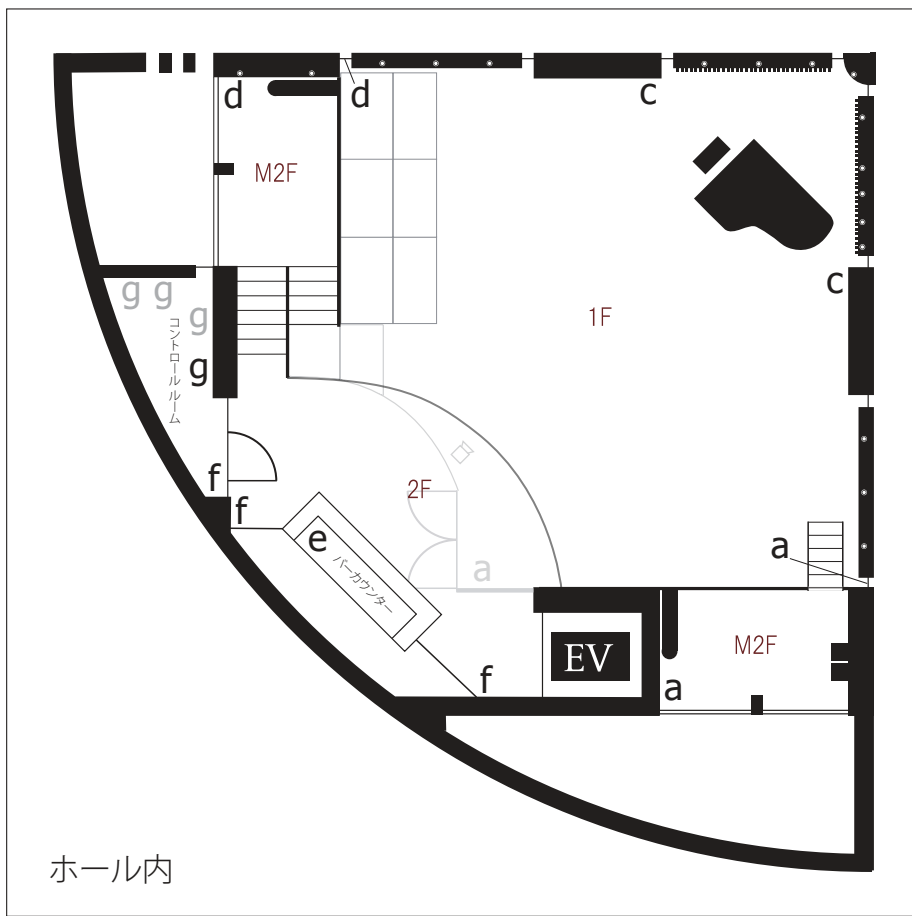

壁コンセント

- a ロビー
男性用トイレ
ホール入口 右
中2階(上手ピアノ庫 上) ピアノ庫階段 下
- b クローク LAN用モジュージャック
女性用トイレ
- c 舞台脇 L R スピーカ(キャノン[ピン]コネクタ)
マイク(標準プラグ用コネクタ)
モニターテレビコンセント
- d 中2階(下手踊場) 上下
- e バーカウンターコンセント
" 内 冷蔵庫
- f 2階 L R
コントロールルーム 入口
- g コントロールルーム 内部1ヶ所 奥3ヶ所オーディーラック専用

各回路・20 A ※15 Aまでを目安にご利用願います
 コンセント形状:すべて単相100V 15A (1500W) 平行型