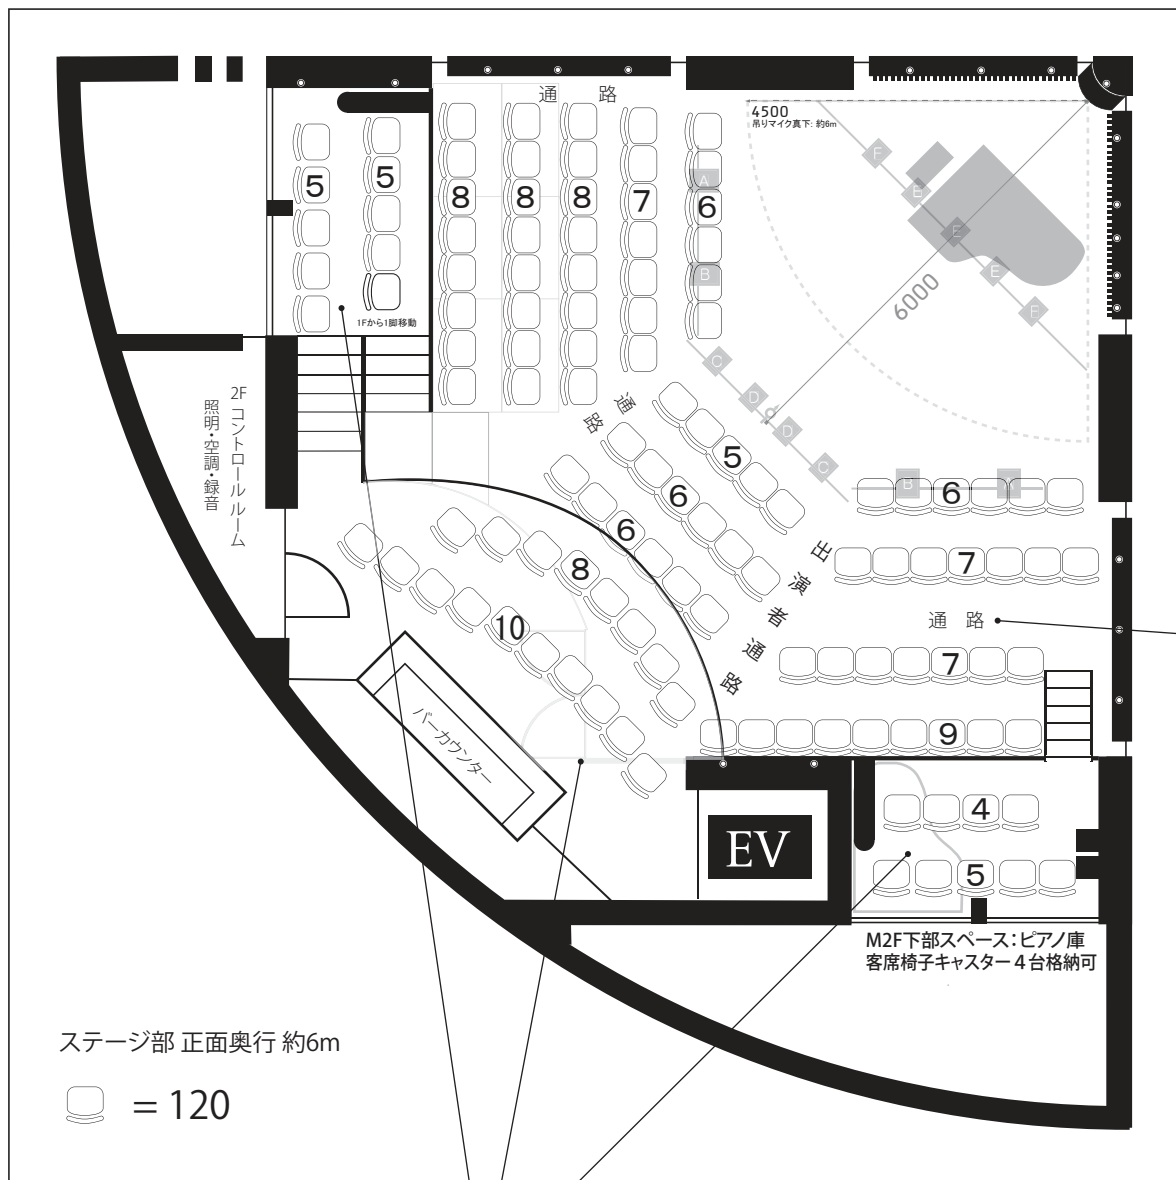

満席且つステージ広めの配置(声楽、アンサンブル等) : 120席

この場所では、椅子のジョイントを外してください  
少し間隔を空けて並べていただくと、舞台が見やすくなります