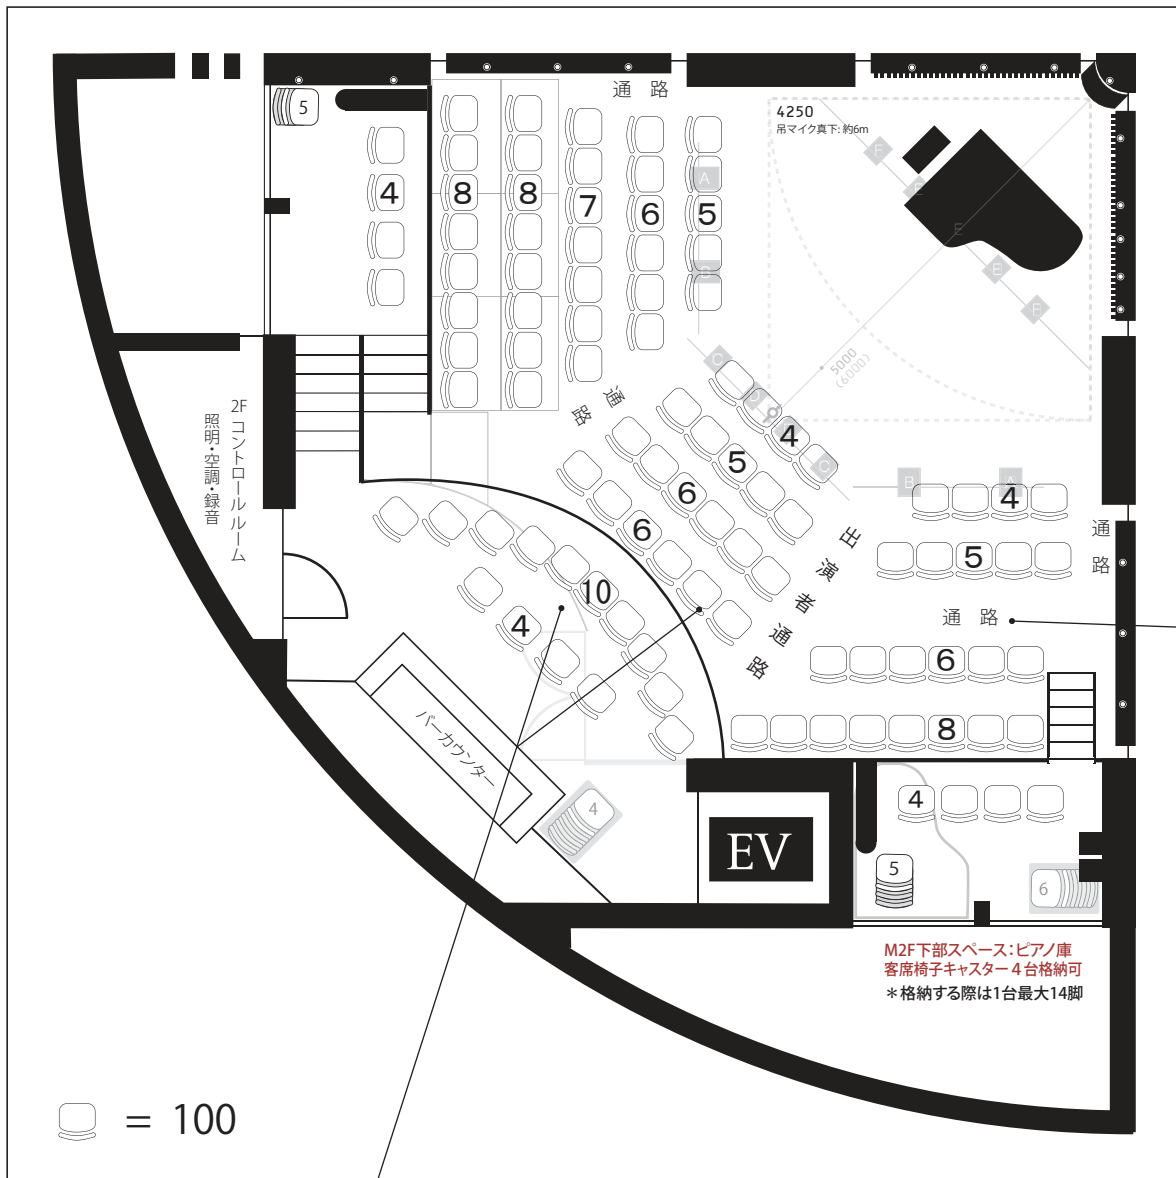

ベーシックな配置 : 100席

この場所では、椅子のジョイントを外してください
少し間隔を空けて並べていただくと、舞台が見やすくなります