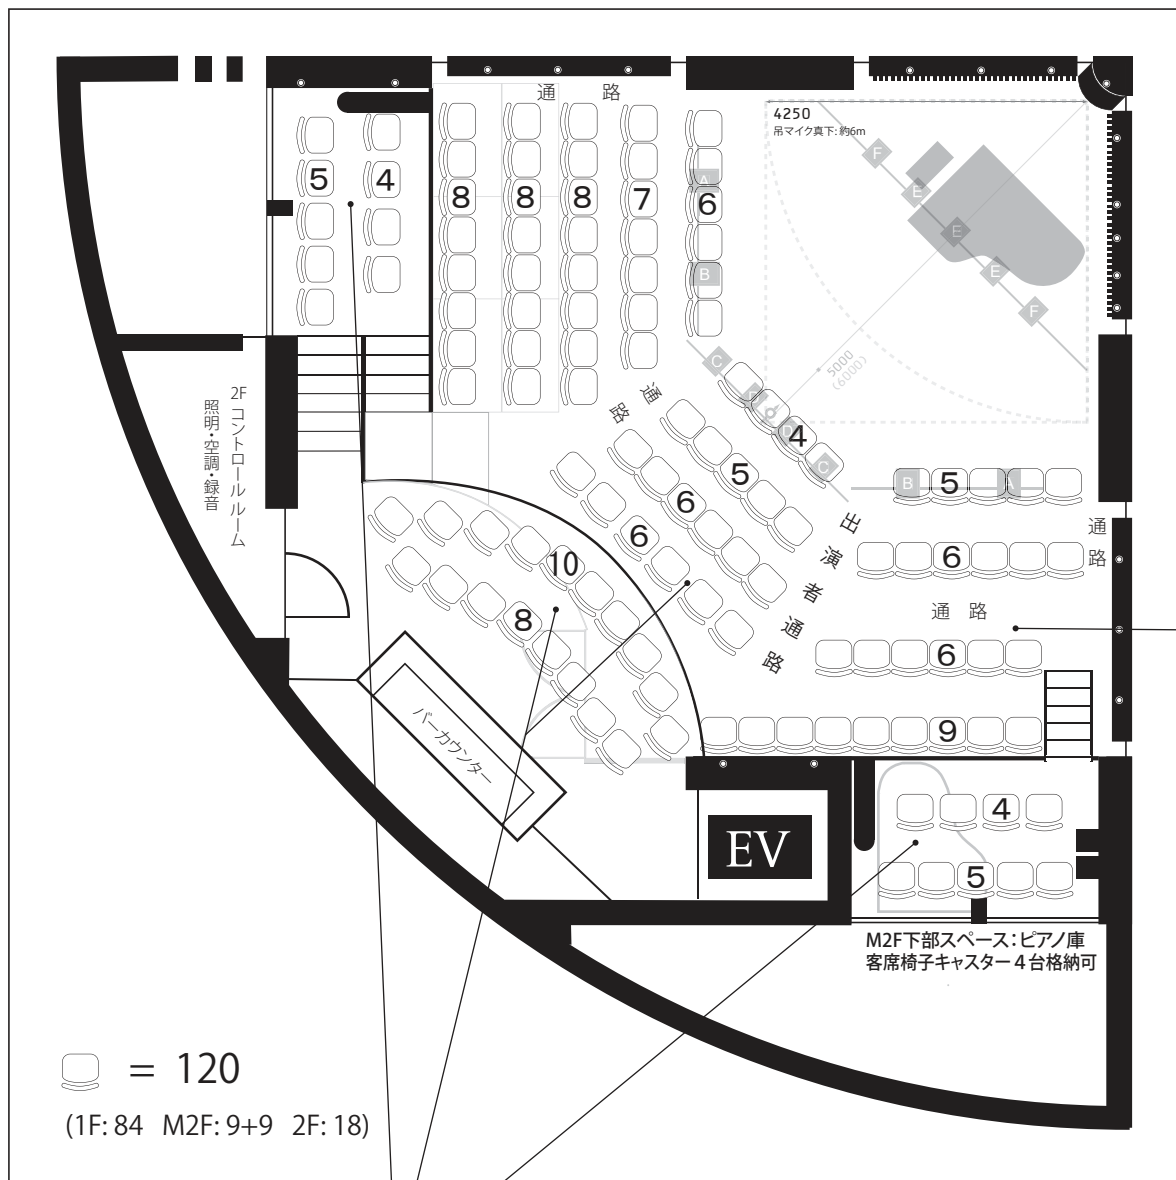

ベーシックな配置：120席

この場所では、椅子のジョイントを外してください  
少し間隔を空けて並べていただくと、舞台が見やすくなります