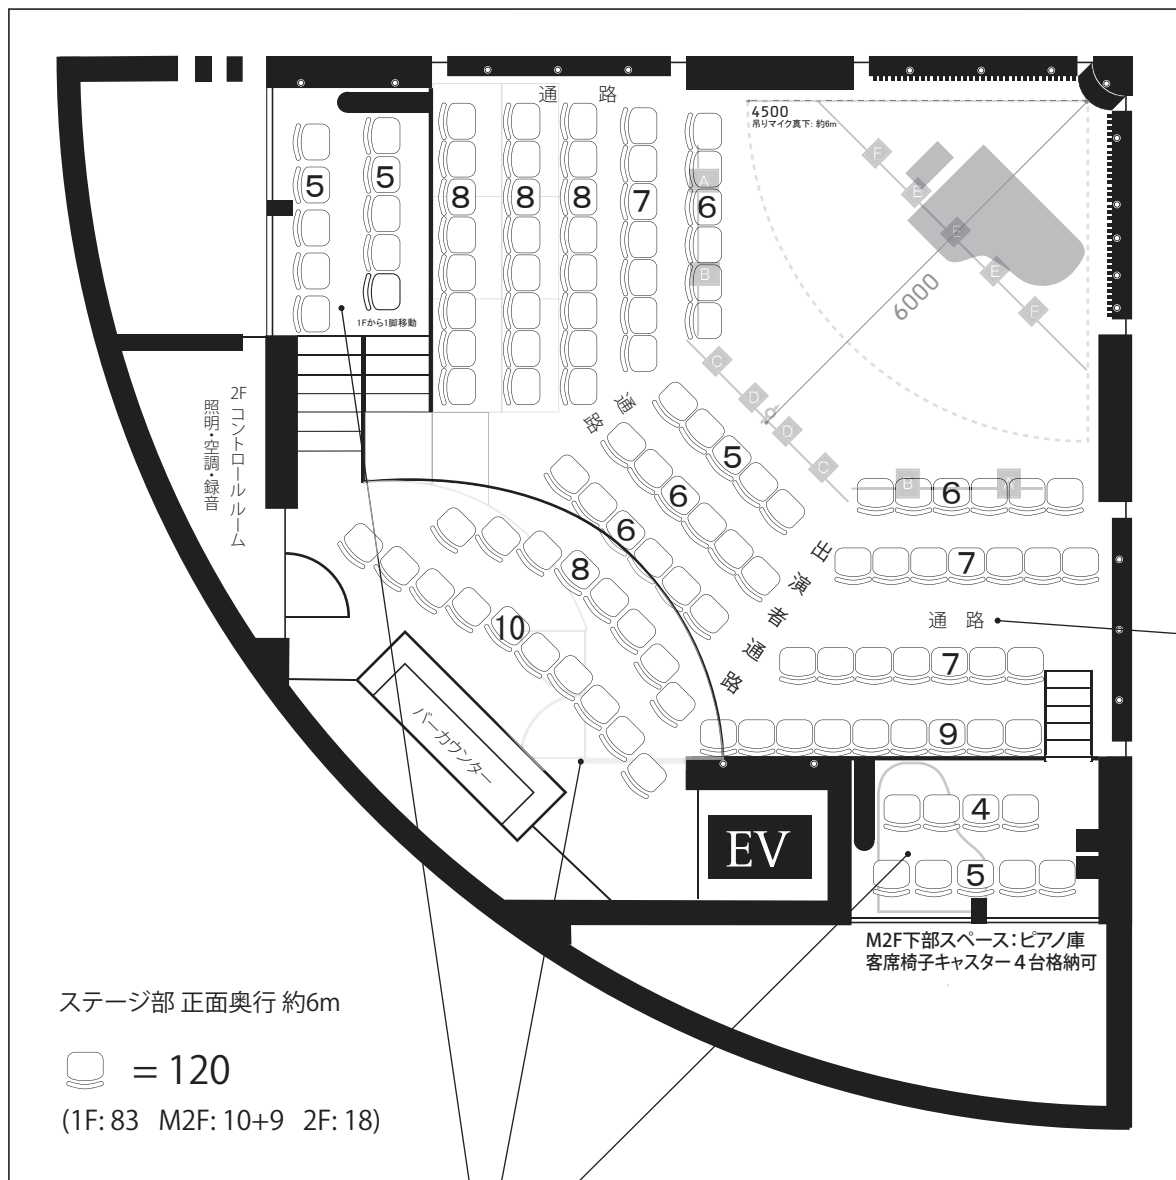

満席且つステージ広めの配置(声楽、アンサンブル等) : 120席

この場所では、椅子のジョイントを外してください
少し間隔を空けて並べていただくと、舞台が見やすくなります