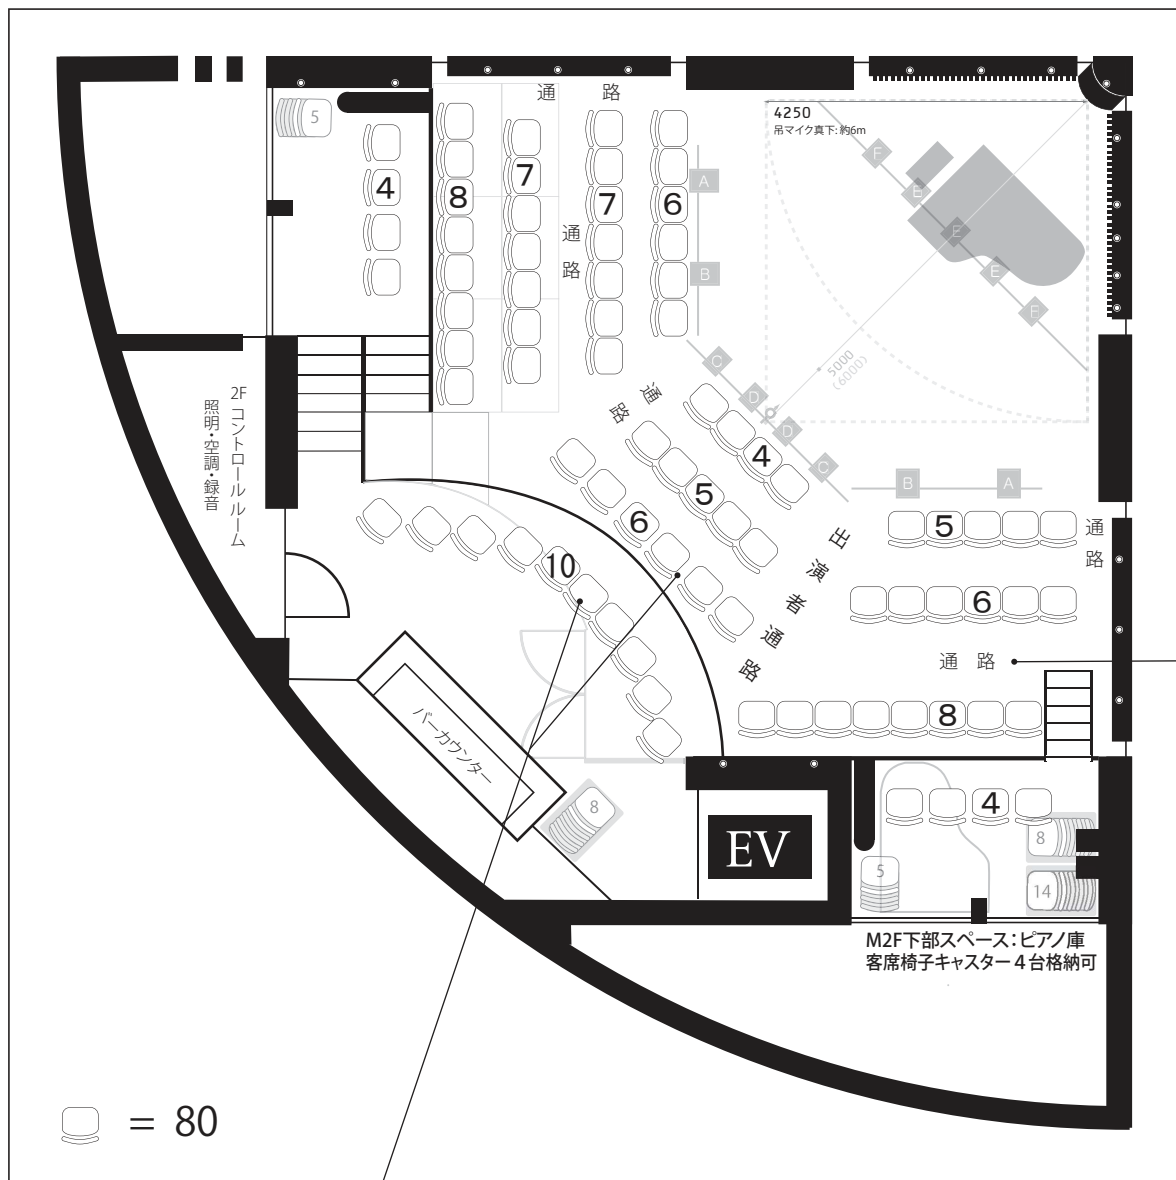

ベーシックな配置 : 80席

この場所では、椅子のジョイントを外してください
特に正面最後列は、少し間隔を空けて並べていただくと舞台が見やすくなります